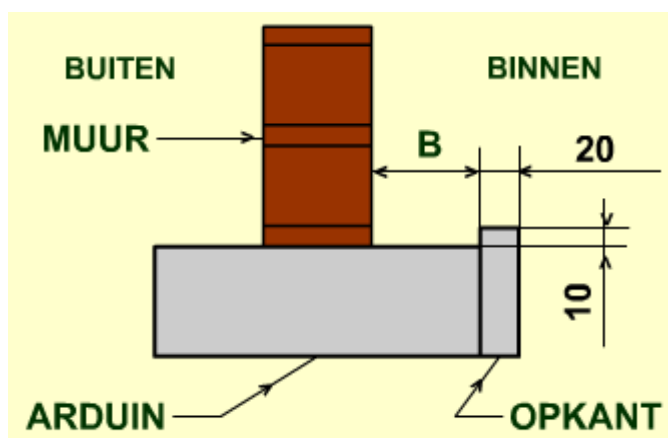

1. ALUminium deuren Aluprof MB-70 - arduinenplan

B is de afstand vanaf de binnenzijde van de muur tot de voorzijde van de opkant.
Bij deuren is er een opkant van 20 mm breed en 10 mm hoog voorzien.

SITUATIE	B
Binnendraaiende deuren zonder rolgeleiders	..18 mm + opkant
Binnendraaiende deuren met rolgeleiders 45mm diep	..63 mm + opkant