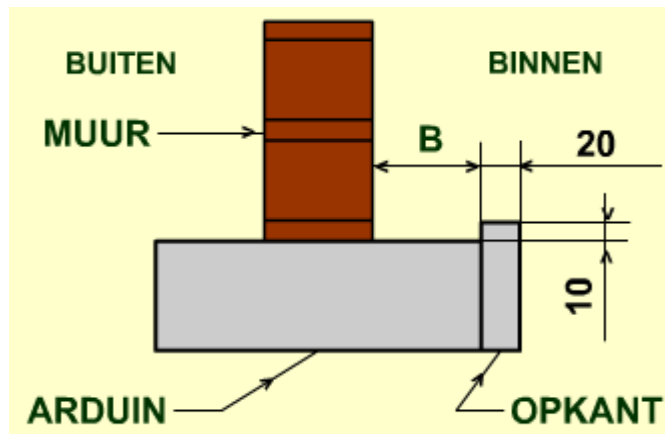

1. ALU deuren Blyweert systeem Hercules - arduinenplan

B is de afstand vanaf de binnenzijde van de muur tot de voorzijde van de opkant. Bij deuren is er een opkant van 20 mm breed en 10 mm hoog voorzien.

SITUATIE	B
Binnendraaiende deuren zonder rolgeleiders	..18 mm + opkant
Binnendraaiende deuren met rolgeleiders 45mm diep	..63 mm + opkant