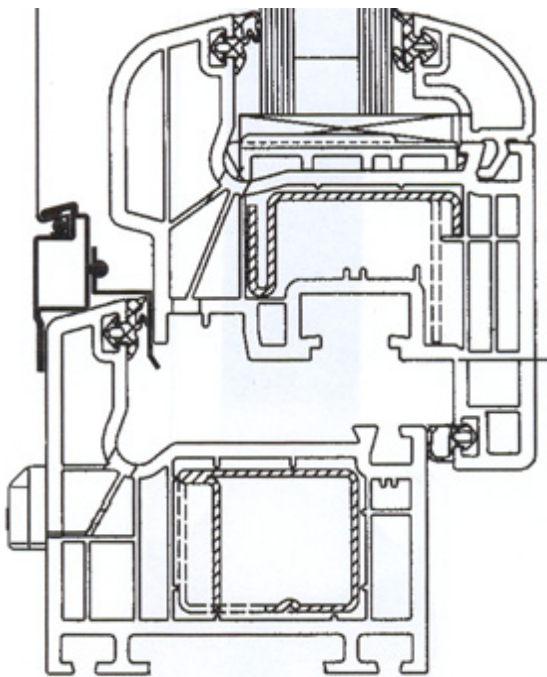

Wenst U Uw vliegendeur te beschermen voor spelende kinderen of dieren, dan kunnen we in het onderste deel een aluminium, PVC of melamine plaat monteren.

Eigenschappen van hors voor deuren:

- aluminium getrokken P-profiel – sterk en stabiel
- glasvezel net met PVC-coating
- borstel rondom voor perfecte dichtheid
- handvat binnen en buiten
- 3 scharnieren met veren en 2 magneten